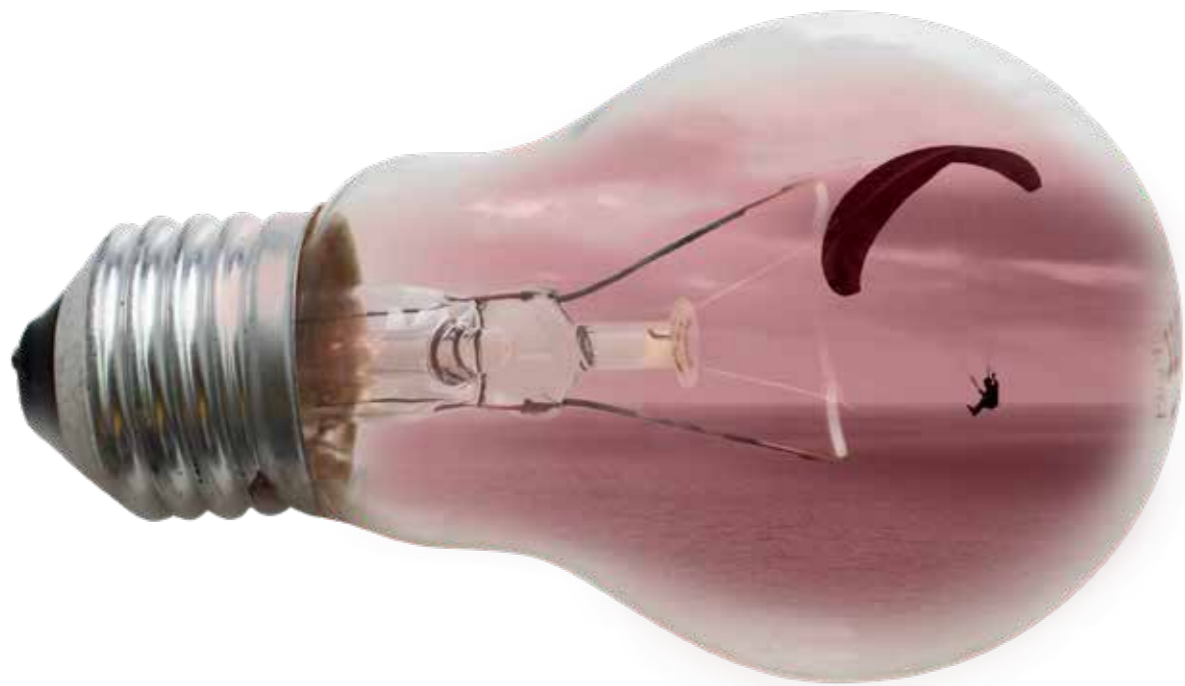

Pergotenda®
Arko

Smooth
elegance.

it Sinuosa eleganza. | fr Sinuose élégance. | de Geschwungene Eleganz.
es Sinuosa elegancia. | nl Gebogen elegantie.

italian

Pergotenda® Arko è ancorata a una parete di supporto, senza necessità di pilastri a terra. Realizzata in legno, protegge e arreda con originale raffinatezza ogni contesto outdoor.

english

Pergotenda® Arko is anchored to a supporting wall, without the need for ground pillars. Made of wood, Pergotenda® Arko protects and elegantly adds original refinement to any outdoor space.

français

Pergotenda® Arko est fixée à un mur de support, sans nécessité de poteaux au sol. Réalisée en bois, elle protège et meuble protège avec un raffinement original tous les espaces extérieurs.

deutsch

Pergotenda® Arko ist an einer Wand verankert und benötigt keine Pfosten am Boden. Bestehend aus Holz passt Pergotenda® Arko in jedes Outdoor-Ambiente: am Meer, im Grünen oder in der Stadt.

español

Pergotenda® Arko está adosada a una pared de soporte, sin necesidad de pilares al suelo. Realizada en madera, Pergotenda® Arko protege y decora con original refinamiento cualquier ambiente exterior.