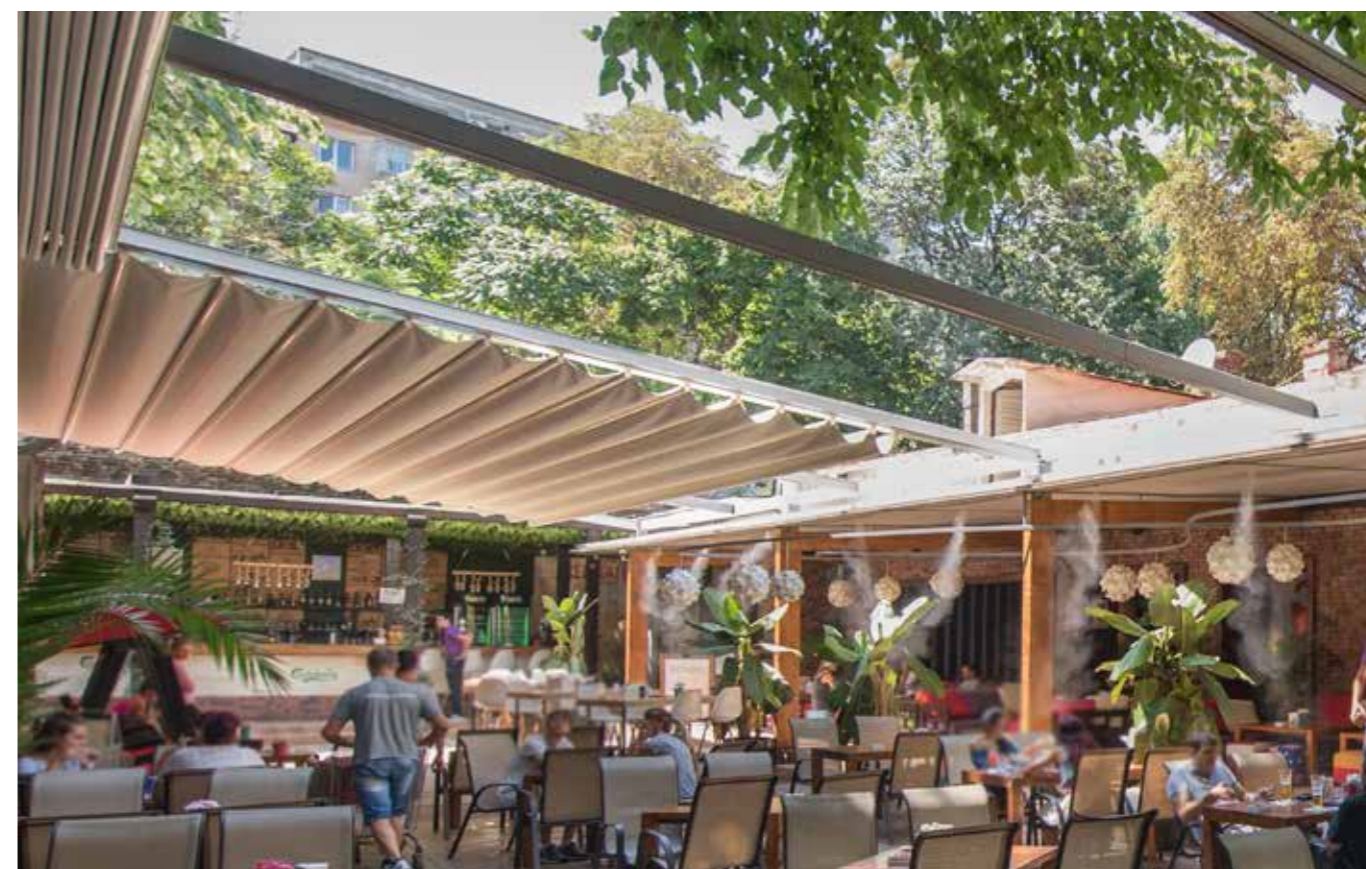

EN Wall-to-wall solutions
IT Soluzioni muro-muro
FR Solution mur à mur

DE Wand-zu-Wand-Lösung
ES Soluciones entre paredes
NL Muur-tot-muur oplossingen